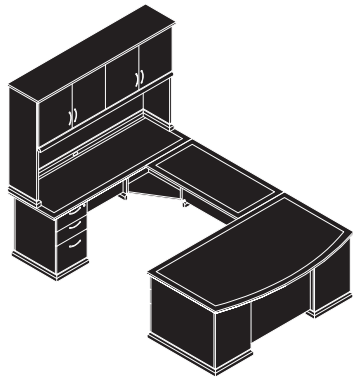

Office Furniture Today

Emerald Collection

U-Desk. Configuration
non-handed

Product Code	D	W	H	Weight lbs.	Cubic ft.	Cartons	List Price
EM-419N. MAHO <i>left or right</i>							$7,735
.COGN							
<i>desk</i>	36/42	72	30	136	7.76	1	
<i>ped 2b1f</i>	34	18½	28½	122	14.96	1	
<i>ped false-desk</i>	34	18½	28½	61	16.32	1	
<i>bridge</i>	24	48	30	72	3.53	1	
<i>credenza</i>	24	72	30	89	4.99	1	
<i>ped 2b1f</i>	22	15½	28½	84	9.04	1	
<i>ped false-credenza</i>	22	15½	28½	46	9.86	1	
<i>hutch</i>	16	72	49	222	38.94	1