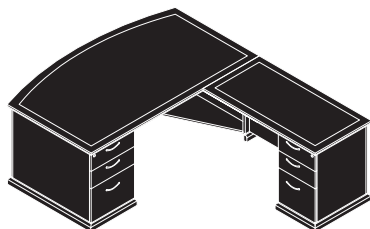

L-Desk. Bowfront
non-handed

EM-409N. MAHO <i>left or right</i>							
. COGN							
<i>desk</i>	36/42	72	30	136	7.76	1	$4,450
<i>ped 2b1f</i>	34	18½	28½	122	14.96	1	
<i>ped false-desk</i>	34	18½	28½	61	16.32	1	
<i>return</i>	24	48	30	67	3.42	1	
<i>ped 2b1f</i>	22	15½	28½	84	9.04	1	

EM-410N. MAHO <i>left or right</i>							
. COGN							
<i>desk</i>	36/42	84	30	143	9.49	1	$4,800
<i>ped 2b1f</i>	34	18½	28½	122	14.96	1	
<i>ped false-desk</i>	34	18½	28½	61	16.32	1	
<i>return</i>	24	48	30	67	3.42	1	
<i>ped 2b1f</i>	22	15½	28½	84	9.04	1