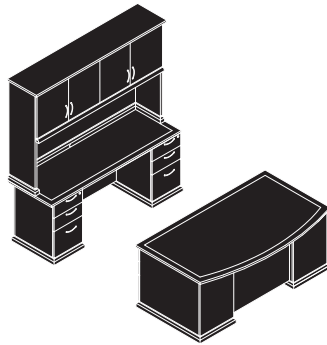

Desk. Credenza. Configuration

EM-417N.MAHO .COGN							$7,835
<i>desk</i>	36/42	72	30	136	7.76	1	
<i>ped 2b1f</i>	34	18½	28½	122	14.96	1	
<i>ped 2b1f</i>	34	18½	28½	122	14.96	1	
<i>credenza</i>	24	72	30	89	4.99	1	
<i>ped 2b1f</i>	22	15½	28½	84	9.04	1	
<i>ped 2b1f</i>	22	15½	28½	84	9.04	1	
<i>hutch</i>	16	72	49	222	38.94	1