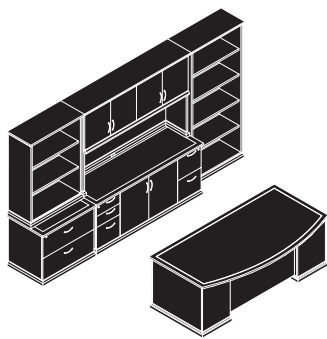

Desk. Credenza. Configuration

EM-418N. MAHO .COGN							$12,475
<i>desk</i>	36/42	84	30	143	9.49	1	
<i>ped 2b1f</i>	34	18½	28½	122	14.96	1	
<i>ped 2b1f</i>	34	18½	28½	122	14.96	1	
<i>credenza</i>	24	72	30	286	37.71	1	
<i>hutch</i>	16	72	49	222	38.94	1	
<i>lat file</i>	24	36	30	136	19.91	1	
<i>bookcase</i>	16	36	49	151	6.74	1	
<i>bookcase</i>	16	36	79	197	9.35	1