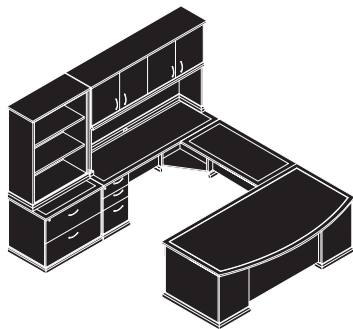

U-Desk. Configuration
non-handed

Product Code	D	W	H	Weight lbs.	Cubic ft.	Cartons	List Price
EM-420N. MAHO <i>left or right</i>							$10,585
.COGN							
<i>desk</i>	36/42	84	30	143	9.49	1	
<i>ped 2b1f</i>	34	18½	28½	122	14.96	1	
<i>ped false-desk</i>	34	18½	28½	61	16.32	1	
<i>bridge</i>	24	48	30	72	3.53	1	
<i>credenza</i>	24	72	30	89	4.99	1	
<i>ped 2b1f</i>	22	15½	28½	84	9.04	1	
<i>ped false credenza</i>	22	15½	28½	46	9.86	1	
<i>hutch open</i>	16	72	49	222	38.94	1	
<i>lat file</i>	24	36	30	136	19.91	1	
<i>bookcase</i>	16	36	49	151	6.74	1