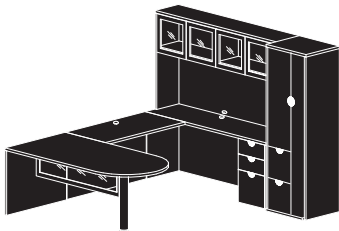

U-Desk. Configuration
non-handed

JA-156N. MAHO .CHER	<i>left or right</i>						$6,445
<i>desk</i>	36	71¾	29	143	8.97	2	
<i>bridge</i>	24	48	29	69	3.02	1	
<i>credenza</i>	20	71¾	29	108	5.52	1	
<i>ped 2b1f</i>	18½	15½	27½	62	6.27	1	
<i>hutch shell</i>	14	71½	42	155	30.69	1	
<i>doors glass ¾</i>	¾	69¾	15	12	1.48	1	
<i>wardrobe</i>	24	24	70	220	30.20	1