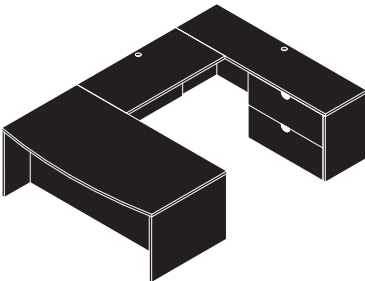

U-Desk. Bowfront
non-handed

JA-135N. MAHO .CHER	<i>left or right</i>						$3,990
<i>desk</i>	35¾/39	71¾	29	178	7.68	1	
<i>ped 2b1f</i>	24½	15½	27½	73	8.05	1	
<i>bridge</i>	24	42	29	57	2.73	1	
<i>credenza</i>	20	71¾	29	108	5.52	1	
<i>ped 2f</i>	18½	34⅝	27½	99	13.83	1	

JA-136N. MAHO .CHER	<i>left or right</i>						$4,045
<i>desk</i>	35¾/39	71¾	29	178	7.68	1	
<i>ped 2b1f</i>	24½	15½	27½	73	8.05	1	
<i>bridge</i>	24	48	29	69	3.02	1	
<i>credenza</i>	20	71¾	29	108	5.52	1	
<i>ped 2f</i>	18½	34⅝	27½	99	13.83	1