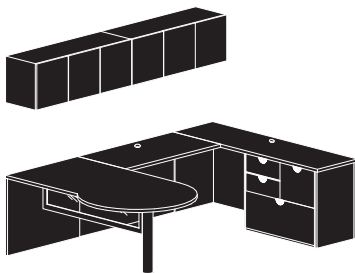

U-Desk. Configuration
right variation shown

JA-157L. MAHO .CHER	<i>left</i>						$4,790
<i>desk</i>	36/42	71¾	29	147	10.20	2	
<i>bridge</i>	24	48	29	69	3.02	1	
<i>credenza</i>	20	71¾	29	108	5.52	1	
<i>ped 2b2f</i>	18½	30	27½	144	12.16	1	
<i>wall cab</i>	15	48	17	75	10.10	1	
<i>wall cab</i>	15	48	17	75	10.10	1	

JA-157R. MAHO .CHER	<i>right</i>						$4,790
<i>desk</i>	36/42	71¾	29	147	10.20	2	
<i>bridge</i>	24	48	29	69	3.02	1	
<i>credenza</i>	20	71¾	29	108	5.52	1	
<i>ped 2b2f</i>	18½	30	27½	144	12.16	1	
<i>wall cab</i>	15	48	17	75	10.10	1	
<i>wall cab</i>	15	48	17	75	10.10	1