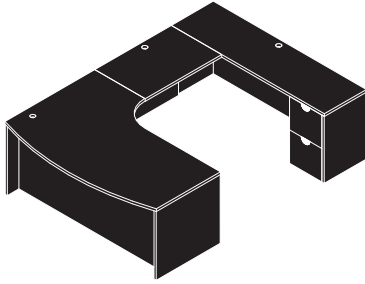

Office Furniture Today

Jade Collection

Jade

U-Desk. Bowfront CC
right variation shown

Product Code	D	W	H	Weight lbs.	Cubic ft.	Cartons	List Price
JA-137L. MAHO .CHER <i>left</i>							$3,745
<i>desk</i>	30/42	71¾	29	174	8.82	1	
<i>ped 2b1f</i>	24½	15½	27½	73	8.05	1	
<i>bridge</i>	24	36	29	52	2.38	1	
<i>credenza</i>	20	71¾	29	108	5.52	1	
<i>ped 2f</i>	18½	15½	27½	56	6.27	1	
JA-137R. MAHO .CHER <i>right</i>							$3,745
<i>desk</i>	30/42	71¾	29	174	8.82	1	
<i>ped 2b1f</i>	24½	15½	27½	73	8.05	1	
<i>bridge</i>	24	36	29	52	2.38	1	
<i>credenza</i>	20	71¾	29	108	5.52	1	
<i>ped 2f</i>	18½	15½	27½	56	6.27	1