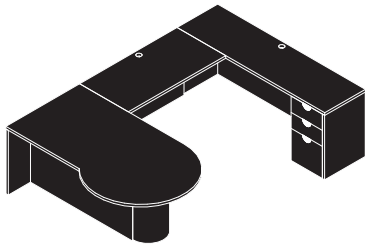

Office Furniture Today

Jade Collection

U-Desk. P-Shape
Wood Leg / Wood Panel
right variation shown

Product Code		D	W	H	Weight lbs.	Cubic ft.	Cartons	List Price
JA-139L. MAHO	<i>left</i>							$2,985
. CHER								
	<i>desk</i>	36/42	71¾	29	156	11.70	2	
	<i>bridge</i>	24	42	29	57	2.73	1	
	<i>credenza</i>	20	71¾	29	108	5.52	1	
	<i>ped 2b1f</i>	18½	15½	27½	62	6.27	1	
JA-139R. MAHO	<i>right</i>							$2,985
. CHER								
	<i>desk</i>	36/42	71¾	29	156	11.70	2	
	<i>bridge</i>	24	42	29	57	2.73	1	
	<i>credenza</i>	20	71¾	29	108	5.52	1	
	<i>ped 2b1f</i>	18½	15½	27½	62	6.27	1	
JA-140L. MAHO	<i>left</i>							$3,040
. CHER								
	<i>desk</i>	36/42	71¾	29	156	11.70	2	
	<i>bridge</i>	24	48	29	69	3.02	1	
	<i>credenza</i>	20	71¾	29	108	5.52	1	
	<i>ped 2b1f</i>	18½	15½	27½	62	6.27	1	
JA-140R. MAHO	<i>right</i>							$3,040
. CHER								
	<i>desk</i>	36/42	71¾	29	156	11.70	2	
	<i>bridge</i>	24	48	29	69	3.02	1	
	<i>credenza</i>	20	71¾	29	108	5.52	1	
	<i>ped 2b1f</i>	18½	15½	27½	62	6.27	1	

Jade