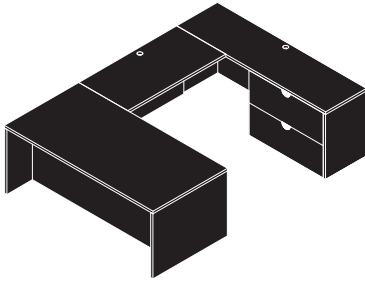

Office Furniture Today

Jade Collection

Jade

U-Desk. Rectangular
non-handed

Product Code	D	W	H	Weight lbs.	Cubic ft.	Cartons	List Price
JA-129N. MAHO .CHER	<i>left or right</i>						$3,705
<i>desk</i>	30	66	29	135	5.56	1	
<i>ped 2b1f</i>	24½	15½	27½	73	8.05	1	
<i>bridge</i>	24	42	29	57	2.73	1	
<i>credenza</i>	20	66	29	104	5.10	1	
<i>ped 2f</i>	18½	34⅝	27½	99	13.83	1	
JA-130N. MAHO .CHER	<i>left or right</i>						$3,760
<i>desk</i>	30	66	29	135	5.56	1	
<i>ped 2b1f</i>	24½	15½	27½	73	8.05	1	
<i>bridge</i>	24	48	29	69	3.02	1	
<i>credenza</i>	20	66	29	104	5.10	1	
<i>ped 2f</i>	18½	34⅝	27½	99	13.83	1	
JA-131N. MAHO .CHER	<i>left or right</i>						$3,935
<i>desk</i>	36	71¾	29	171	7.08	1	
<i>ped 2b1f</i>	24½	15½	27½	73	8.05	1	
<i>bridge</i>	24	42	29	57	2.73	1	
<i>credenza</i>	20	71¾	30	108	5.52	1	
<i>ped 2f</i>	18½	34⅝	27½	99	13.83	1	
JA-132N. MAHO .CHER	<i>left or right</i>						$3,990
<i>desk</i>	36	71¾	29	171	7.08	1	
<i>ped 2b1f</i>	24½	15½	27½	73	8.05	1	
<i>bridge</i>	24	48	29	69	3.02	1	
<i>credenza</i>	20	71¾	30	108	5.52	1	
<i>ped 2f</i>	18½	34⅝	27½	99	13.83	1