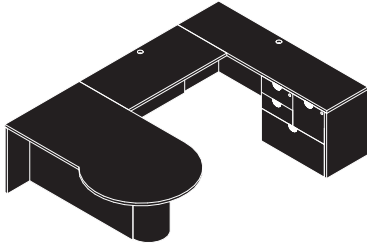

Office Furniture Today

Jade Collection

Jade

U-Desk. P-Shape
Wood Leg / Wood Panel
right variation shown

Product Code	D	W	H	Weight lbs.	Cubic ft.	Cartons	List Price
JA-141L. MAHO .CHER	<i>left</i>						$3,555
	<i>desk</i>	36/42	71¾	29	156	11.70	2
	<i>bridge</i>	24	42	29	57	2.73	1
	<i>credenza</i>	20	71¾	29	108	5.52	1
	<i>ped 2b2f</i>	18½	30	27½	144	12.16	1
JA-141R. MAHO .CHER	<i>right</i>						$3,555
	<i>desk</i>	36/42	71¾	29	156	11.70	2
	<i>bridge</i>	24	42	29	57	2.73	1
	<i>credenza</i>	20	71¾	29	108	5.52	1
	<i>ped 2b2f</i>	18½	30	27½	144	12.16	1
JA-142L. MAHO .CHER	<i>left</i>						$3,610
	<i>desk</i>	36/42	71¾	29	156	11.70	2
	<i>bridge</i>	24	48	29	69	3.02	1
	<i>credenza</i>	20	71¾	29	108	5.52	1
	<i>ped 2b2f</i>	18½	30	27½	144	12.16	1
JA-142R. MAHO .CHER	<i>right</i>						$3,610
	<i>desk</i>	36/42	71¾	29	156	11.70	2
	<i>bridge</i>	24	48	29	69	3.02	1
	<i>credenza</i>	20	71¾	29	108	5.52	1
	<i>ped 2b2f</i>	18½	30	27½	144	12.16	1