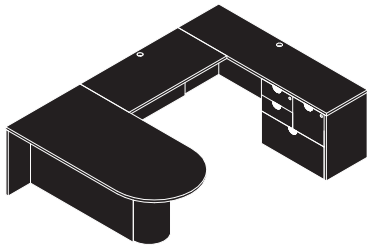

Office Furniture Today

Jade Collection

Jade

U-Desk. Bullet Shape
Wood Leg / Wood Panel
non-handed

Product Code	D	W	H	Weight lbs.	Cubic ft.	Cartons	List Price
JA-149N. MAHO .CHER	<i>left or right</i>						$3,465
<i>desk</i>	36	71¾	29	156	10.57	2	
<i>bridge</i>	24	42	29	57	2.73	1	
<i>credenza</i>	20	71¾	29	108	5.52	1	
<i>ped 2b2f</i>	18½	30	27½	144	12.16	1	

JA-150N. MAHO .CHER	<i>left or right</i>						$3,520
<i>desk</i>	36	71¾	29	156	10.57	2	
<i>bridge</i>	24	48	29	9	3.02	1	
<i>credenza</i>	20	71¾	29	108	5.52	1	
<i>ped 2b2f</i>	18½	30	27½	144	12.16	1