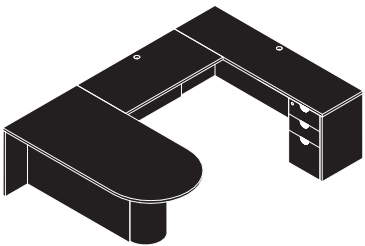

Jade

Office Furniture Today

Jade Collection

Jade

U-Desk. P-Shape
Metal Leg / Glass Panel
right variation shown

Product Code	D	W	H	Weight lbs.	Cubic ft.	Cartons	List Price
JA-145L. MAHO .CHER	<i>left</i>						\$3,525
	<i>desk</i>	36/42	71¾	29	143	8.97	2
	<i>bridge</i>	24	42	29	57	2.73	1
	<i>credenza</i>	20	71¾	29	108	5.52	1
	<i>ped 2b2f</i>	18½	30	27½	144	12.16	1
JA-145R. MAHO .CHER	<i>right</i>						\$3,525
	<i>desk</i>	36/42	71¾	29	143	8.97	2
	<i>bridge</i>	24	42	29	57	2.73	1
	<i>credenza</i>	20	71¾	29	108	5.52	1
	<i>ped 2b2f</i>	18½	30	27½	144	12.16	1
JA-146L. MAHO .CHER	<i>left</i>						\$3,580
	<i>desk</i>	36/42	71¾	29	143	8.97	2
	<i>bridge</i>	24	48	29	69	3.02	1
	<i>credenza</i>	20	71¾	29	108	5.52	1
	<i>ped 2b2f</i>	18½	30	27½	144	12.16	1
JA-146R. MAHO .CHER	<i>right</i>						\$3,580
	<i>desk</i>	36/42	71¾	29	143	8.97	2
	<i>bridge</i>	24	48	29	69	3.02	1
	<i>credenza</i>	20	71¾	29	108	5.52	1
	<i>ped 2b2f</i>	18½	30	27½	144	12.16	1
JA-147N. MAHO .CHER	<i>left or right</i>						\$2,895
	<i>desk</i>	36	71¾	29	156	10.57	2
	<i>bridge</i>	24	42	29	57	2.73	1
	<i>credenza</i>	20	71¾	29	108	5.52	1
	<i>ped 2b1f</i>	18½	15½	27½	62	6.27	1
JA-148N. MAHO .CHER	<i>left or right</i>						\$2,950
	<i>desk</i>	36	71¾	29	156	10.57	2
	<i>bridge</i>	24	48	29	69	3.02	1
	<i>credenza</i>	20	71¾	29	108	5.52	1
	<i>ped 2b1f</i>	18½	15½	27½	62	6.27	1