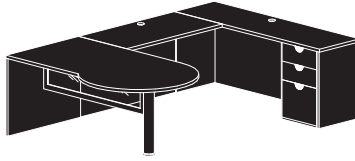

Office Furniture Today

Jade Collection

U-Desk. P-Shape.
Metal Leg / Glass Panel
right variation shown

Product Code		D	W	H	Weight lbs.	Cubic ft.	Cartons	List Price
JA-143L. MAHO	<i>left</i>							$2,955
. CHER								
	<i>desk</i>	36/42	71¾	29	147	10.20	2	
	<i>bridge</i>	24	42	29	57	2.73	1	
	<i>credenza</i>	20	71¾	29	108	5.52	1	
	<i>ped 2b1f</i>	18½	15½	27½	62	6.27	1	
JA-143R. MAHO	<i>right</i>							$2,955
. CHER								
	<i>desk</i>	36/42	71¾	29	147	10.20	2	
	<i>bridge</i>	24	42	29	57	2.73	1	
	<i>credenza</i>	20	71¾	29	108	5.52	1	
	<i>ped 2b1f</i>	18½	15½	27½	62	6.27	1	
JA-144L. MAHO	<i>left</i>							$3,010
. CHER								
	<i>desk</i>	36/42	71¾	29	147	10.20	2	
	<i>bridge</i>	24	48	29	69	3.02	1	
	<i>credenza</i>	20	71¾	29	108	5.52	1	
	<i>ped 2b1f</i>	18½	15½	27½	62	6.27	1	
JA-144R. MAHO	<i>right</i>							$3,010
. CHER								
	<i>desk</i>	36/42	71¾	29	147	10.20	2	
	<i>bridge</i>	24	48	29	69	3.02	1	
	<i>credenza</i>	20	71¾	29	108	5.52	1	
	<i>ped 2b1f</i>	18½	15½	27½	62	6.27	1	

Jade