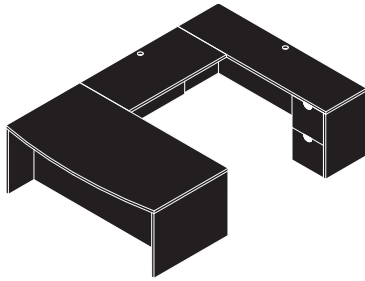

Office Furniture Today

Jade Collection

Jade

U-Desk. Bowfront
non-handed

Product Code	D	W	H	Weight lbs.	Cubic ft.	Cartons	List Price
JA-133N. MAHO .CHER	<i>left or right</i>						$3,615
<i>desk</i>	35¾/39	71¾	29	178	7.68	1	
<i>ped 2b1f</i>	24½	15½	27½	73	8.05	1	
<i>bridge</i>	24	42	29	57	2.73	1	
<i>credenza</i>	20	71¾	29	108	5.52	1	
<i>ped 2f</i>	18½	15½	27½	56	6.27	1	

JA-134N. MAHO .CHER	<i>left or right</i>						$3,670
<i>desk</i>	35¾/39	71¾	29	178	7.68	1	
<i>ped 2b1f</i>	24½	15½	27½	73	8.05	1	
<i>bridge</i>	24	48	29	69	3.02	1	
<i>credenza</i>	20	71¾	29	108	5.52	1	
<i>ped 2f</i>	18½	15½	27½	56	6.27	1