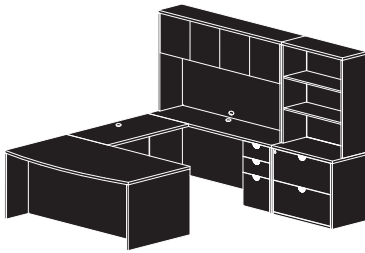

Office Furniture Today

Jade Collection

Jade

U-Desk. Configuration
non-handed

Product Code	D	W	H	Weight lbs.	Cubic ft.	Cartons	List Price
JA-155N. MAHO .CHER	<i>left or right</i>						$6,950
<i>desk</i>	35¾/39	71¾	29	178	7.68	1	
<i>ped 2b1f</i>	24½	15½	27½	73	8.05	1	
<i>bridge</i>	24	48	29	69	3.02	1	
<i>credenza</i>	20	71¾	29	108	5.52	1	
<i>ped 2b1f</i>	18½	15½	27½	62	6.27	1	
<i>hutch shell</i>	14	71½	42	155	30.69	1	
<i>doors wood ¾</i>	¾	69¾	15	11	1.41	1	
<i>lateral 2f</i>	20	36¾	29	138	16.45	1	
<i>hutch open</i>	14	36	42	100	4.70	1