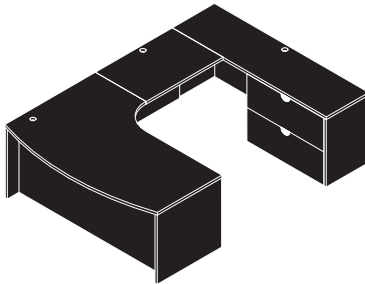

Office Furniture Today

Jade Collection

Jade

U-Desk. Bowfront CC
right variation shown

Product Code	D	W	H	Weight lbs.	Cubic ft.	Cartons	List Price
JA-137L. MAHO .CHER <i>left</i>							\$3,745
<i>desk</i>	30/42	71¾	29	174	8.82	1	
<i>ped 2b1f</i>	24½	15½	27½	73	8.05	1	
<i>bridge</i>	24	36	29	52	2.38	1	
<i>credenza</i>	20	71¾	29	108	5.52	1	
<i>ped 2f</i>	18½	15½	27½	56	6.27	1	
JA-137R. MAHO .CHER <i>right</i>							\$3,745
<i>desk</i>	30/42	71¾	29	174	8.82	1	
<i>ped 2b1f</i>	24½	15½	27½	73	8.05	1	
<i>bridge</i>	24	36	29	52	2.38	1	
<i>credenza</i>	20	71¾	29	108	5.52	1	
<i>ped 2f</i>	18½	15½	27½	56	6.27	1	