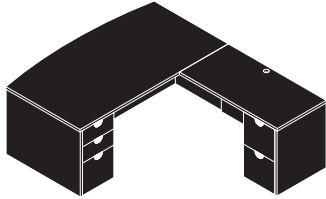

Office Furniture Today

Jade Collection

L-Desk. Bowfront
non-handed

Product Code		D	W	H	Weight lbs.	Cubic ft.	Cartons	List Price
JA-111N. MAHO	<i>left or right</i>							$2,910
.CHER								
	<i>desk</i>	35¾/39	71¾	29	178	7.68	1	
	<i>ped 2b1f</i>	24½	15½	27½	73	8.05	1	
	<i>return</i>	24	42	29	78	3.35	1	
	<i>ped 2f</i>	18½	15½	27½	56	6.27	1	
JA-112N. MAHO	<i>left or right</i>							$2,970
.CHER								
	<i>desk</i>	35¾/39	71¾	29	178	7.68	1	
	<i>ped 2b1f</i>	24½	15½	27½	73	8.05	1	
	<i>return</i>	24	48	29	82	3.77	1	
	<i>ped 2f</i>	18½	15½	27½	56	6.27	1	

Jade