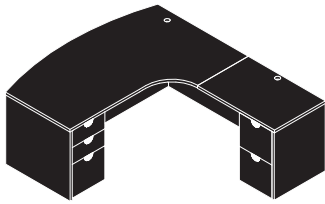

Office Furniture Today

Jade Collection

L-Desk. Bowfront CC
right variation shown

Jade

Product Code	D	W	H	Weight lbs.	Cubic ft.	Cartons	List Price
JA-113L. MAHO .CHER <i>left</i>							$3,010
<i>desk</i>	30/42	71¾	29	174	8.82	1	
<i>ped 2b1f</i>	24½	15½	27½	73	8.05	1	
<i>return</i>	24	36	29	61	2.94	1	
<i>ped 2f</i>	18½	15½	27½	56	6.27	1	
JA-113R. MAHO .CHER <i>right</i>							$3,010
<i>desk</i>	30/42	71¾	29	174	8.82	1	
<i>ped 2b1f</i>	24½	15½	27½	73	8.05	1	
<i>return</i>	24	36	29	61	2.94	1	
<i>ped 2f</i>	18½	15½	27½	56	6.27	1	
JA-114L. MAHO .CHER <i>left</i>							$3,060
<i>desk</i>	30/42	71¾	29	174	8.82	1	
<i>ped 2b1f</i>	24½	15½	27½	73	8.05	1	
<i>return</i>	24	42	29	79	3.77	1	
<i>ped 2f</i>	18½	15½	27½	56	6.27	1	
JA-114R. MAHO .CHER <i>right</i>							$3,060
<i>desk</i>	30/42	71¾	29	174	8.82	1	
<i>ped 2b1f</i>	24½	15½	27½	73	8.05	1	
<i>return</i>	24	42	29	79	3.77	1	
<i>ped 2f</i>	18½	15½	27½	56	6.27	1	
JA-115L. MAHO .CHER <i>left</i>							$3,120
<i>desk</i>	30/42	71¾	29	174	8.82	1	
<i>ped 2b1f</i>	24½	15½	27½	73	8.05	1	
<i>return</i>	24	48	29	82	3.77	1	
<i>ped 2f</i>	18½	15½	27½	56	6.27	1	
JA-115R. MAHO .CHER <i>right</i>							$3,120
<i>desk</i>	30/42	71¾	29	174	8.82	1	
<i>ped 2b1f</i>	24½	15½	27½	73	8.05	1	
<i>return</i>	24	48	29	82	3.77	1	
<i>ped 2f</i>	18½	15½	27½	55	6.27	1