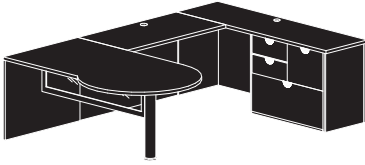

Office Furniture Today

Jade Collection

Jade

U-Desk. P-Shape
Metal Leg / Glass Panel
right variation shown

Product Code	D	W	H	Weight lbs.	Cubic ft.	Cartons	List Price
JA-145L. MAHO .CHER	<i>left</i>						$3,525
	<i>desk</i>	36/42	71¾	29	143	8.97	2
	<i>bridge</i>	24	42	29	57	2.73	1
	<i>credenza</i>	20	71¾	29	108	5.52	1
	<i>ped 2b2f</i>	18½	30	27½	144	12.16	1
JA-145R. MAHO .CHER	<i>right</i>						$3,525
	<i>desk</i>	36/42	71¾	29	143	8.97	2
	<i>bridge</i>	24	42	29	57	2.73	1
	<i>credenza</i>	20	71¾	29	108	5.52	1
	<i>ped 2b2f</i>	18½	30	27½	144	12.16	1
JA-146L. MAHO .CHER	<i>left</i>						$3,580
	<i>desk</i>	36/42	71¾	29	143	8.97	2
	<i>bridge</i>	24	48	29	69	3.02	1
	<i>credenza</i>	20	71¾	29	108	5.52	1
	<i>ped 2b2f</i>	18½	30	27½	144	12.16	1
JA-146R. MAHO .CHER	<i>right</i>						$3,580
	<i>desk</i>	36/42	71¾	29	143	8.97	2
	<i>bridge</i>	24	48	29	69	3.02	1
	<i>credenza</i>	20	71¾	29	108	5.52	1
	<i>ped 2b2f</i>	18½	30	27½	144	12.16	1
JA-147N. MAHO .CHER	<i>left or right</i>						$2,895
	<i>desk</i>	36	71¾	29	156	10.57	2
	<i>bridge</i>	24	42	29	57	2.73	1
	<i>credenza</i>	20	71¾	29	108	5.52	1
	<i>ped 2b1f</i>	18½	15½	27½	62	6.27	1
JA-148N. MAHO .CHER	<i>left or right</i>						$2,950
	<i>desk</i>	36	71¾	29	156	10.57	2
	<i>bridge</i>	24	48	29	69	3.02	1
	<i>credenza</i>	20	71¾	29	108	5.52	1
	<i>ped 2b1f</i>	18½	15½	27½	62	6.27	1